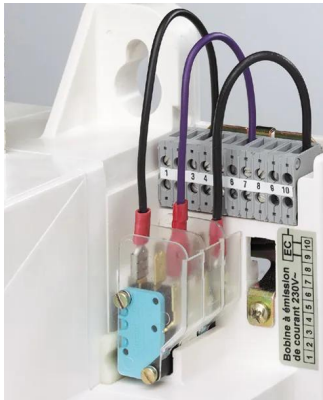

Industrial Automation Products & Solutions

Socomec Switch Disconnecter Auxiliary Switch, SIDERMAT Series for Use with Fuse Switch

ผู้ผลิต : Socomec

รหัสสินค้า : 39990051

Specifications

คุณลักษณะ	รายละเอียด
Series	SIDERMAT
For Use With	Fuse Switch
Accessory Type	Auxiliary Contact Block