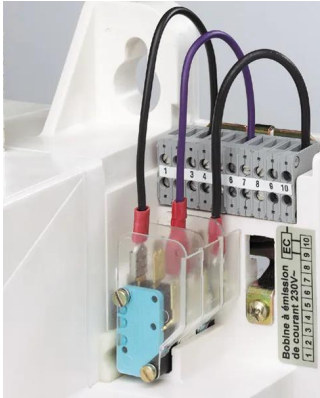

Industrial Automation Products & Solutions

Socomec Switch Disconnecter Auxiliary Switch, SIDERMAT Series for Use with Fuse Switch

ผู้ผลิต : Socomec

รหัสสินค้า : 39990031

Specifications

คุณลักษณะ	รายละเอียด
Series	SIDERMAT
For Use With	Fuse Switch
Accessory Type	Auxiliary Contact Block