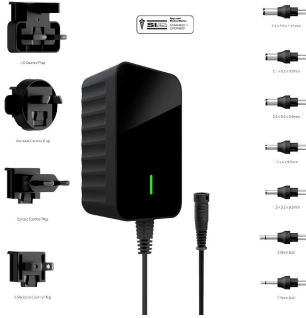

Industrial Automation Products & Solutions

Friwo 30W AC/DC Adapter 24V dc Output, 1.25A Output

ผู้ผลิต : Friwo

รหัสสินค้า : EDV1960980RS

Specifications

คุณลักษณะ	รายละเอียด
Plug Type	Australia, European, UK, US
Output Voltage	24V dc
Input Voltage	100 - 240V ac
Output Current	1.25A
Power Rating	30W
Medical Approved	Yes
MTBF	200000h