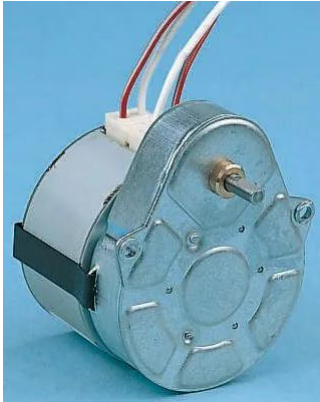

Industrial Automation Products & Solutions

Crouzet Reversible Synchronous Geared AC Geared Motor, 3.5 W, 230 V

ผู้ผลิต : Crouzet

รหัสสินค้า : 82524006

Specifications

คุณลักษณะ	รายละเอียด
Power Rating	3.5 W
AC Motor Type	Synchronous Geared
Supply Voltage	230 V ac
Output Speed	5.25 rpm
Gearhead Type	Spur
Shaft Diameter	4mm
Shaft Length	10mm
Width	56mm
Rotation	Reversible
Length	45.5mm
Maximum Output Torque	50 Ncm
Depth	65.9mm
Dimensions	45.5 x 56 x 65.9 mm