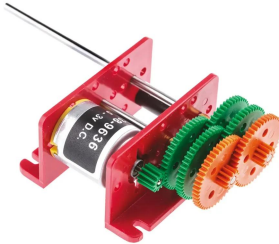

Industrial Automation Products & Solutions

RS PRO Brushed Geared DC Geared Motor, 2.51 W, 3 V dc, 5 mNm, 2 → 3700 rpm, 2mm Shaft Diameter

ผู้ผลิต : RS PRO

รหัสสินค้า : 238-9636

Specifications

คุณลักษณะ	รายละเอียด
Supply Voltage	3 V dc
DC Motor Type	Brushed Geared
Power Rating	2.51 W
Output Speed	4 - 3825 rpm
Shaft Diameter	2mm
Maximum Output Torque	50 gcm
Gearhead Type	Spur
Current Rating	260 mA
Length	52mm
Width	110mm
Core Construction	Iron Core
Series	917