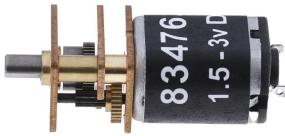

Industrial Automation Products & Solutions

RS PRO Brushed Geared DC Geared Motor, 0.58 W, 3 V dc, 4 mNm, 1350 rpm, 3mm Shaft Diameter

ผู้ผลิต : RS PRO

รหัสสินค้า : 834-7635

Specifications

คุณลักษณะ	รายละเอียด
Supply Voltage	3 V dc
DC Motor Type	Brushed Geared
Power Rating	0.58 W
Output Speed	1350 rpm
Shaft Diameter	3mm
Maximum Output Torque	4 mNm
Gearhead Type	Spur
Dimensions	29.25 x 10 x 12 mm
Current Rating	320 mA
Length	24.25mm
Width	12mm
Depth	12mm
Core Construction	Metal
Series	951D