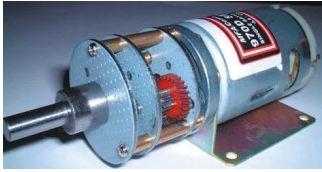

Industrial Automation Products & Solutions

RS PRO Brushed Geared DC Geared Motor, 19.8 W, 12 V dc, 20 Ncm, 753 rpm, 6mm Shaft Diameter

ผู้ผลิต : RS PRO

รหัสสินค้า : 420-665

Specifications

คุณลักษณะ	รายละเอียด
Supply Voltage	12 V dc
DC Motor Type	Brushed Geared
Power Rating	19.8 W
Output Speed	753 rpm
Shaft Diameter	6mm
Maximum Output Torque	2000 gcm
Gearhead Type	Spur
Current Rating	2.81 A
Length	76.6mm
Width	37mm
Core Construction	Iron Core
Series	970D