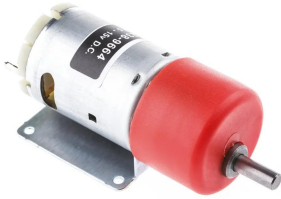

### RS PRO Brushed Geared DC Geared Motor, 19.8 W, 12 V dc, 10 Ncm, 1095 rpm, 6mm Shaft Diameter

ผู้ผลิต : RS PRO

รหัสสินค้า : 238-9664

## Specifications

คุณลักษณะ	รายละเอียด
Supply Voltage	12 V dc
DC Motor Type	Brushed Geared
Power Rating	19.8 W
Output Speed	1095 rpm
Shaft Diameter	6mm
Maximum Output Torque	1000 gcm
Gearhead Type	Spur
Current Rating	2.81 A
Length	79mm
Width	35.5 (Dia.)mm
Series	919D
Core Construction	Iron Core