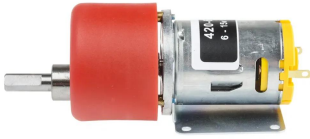

Industrial Automation Products & Solutions

RS PRO Brushed Geared DC Geared Motor, 7.98W, 12 V dc, 59 Ncm, 20 rpm, 6mm Shaft Diameter

ผู้ผลิต : RS PRO

รหัสสินค้า : 420-671

Specifications

คุณลักษณะ	รายละเอียด
Supply Voltage	12 V dc
DC Motor Type	Brushed Geared
Power Rating	7.92 W
Output Speed	20 rpm
Shaft Diameter	6mm
Maximum Output Torque	6000 gcm
Gearhead Type	Spur
Gear Ratio	500:1
Current Rating	990 mA
Length	67.55mm
Width	35mm
Core Construction	Iron Core