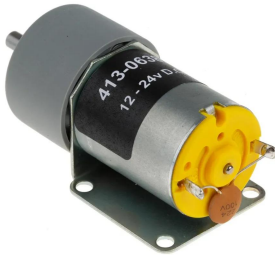

Industrial Automation Products & Solutions

RS PRO Brushed Geared DC Geared Motor, 1.31 W, 12 V dc, 59 mNm, 274 rpm, 4mm Shaft Diameter

ผู้ผลิต : RS PRO

รหัสสินค้า : 413-0638

Specifications

คุณลักษณะ	รายละเอียด
Supply Voltage	12 V dc
DC Motor Type	Brushed Geared
Power Rating	1.31 W
Output Speed	221 rpm
Shaft Diameter	4mm
Maximum Output Torque	600 gcm
Gearhead Type	Spur
Current Rating	190 mA
Length	51mm
Width	27mm
Core Construction	Iron Core
Series	918D