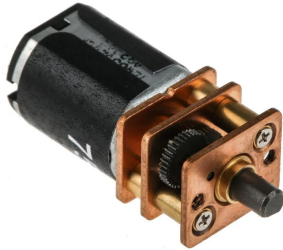

Industrial Automation Products & Solutions

RS PRO Brushed Geared DC Geared Motor, 0.46 W, 6 V dc, 17 mNm, 230 rpm, 3mm Shaft Diameter

ผู้ผลิต : RS PRO

รหัสสินค้า : 752-1999

Specifications

คุณลักษณะ	รายละเอียด
Supply Voltage	6 V dc
DC Motor Type	Brushed Geared
Power Rating	0.46 W
Output Speed	230 rpm
Shaft Diameter	3mm
Maximum Output Torque	173 gcm
Gearhead Type	Spur
Gear Ratio	60:1
Dimensions	29.25 x 12 x 10 mm
Current Rating	170 mA
Length	24.25mm
Width	12mm
Depth	10mm
Core Construction	Metal