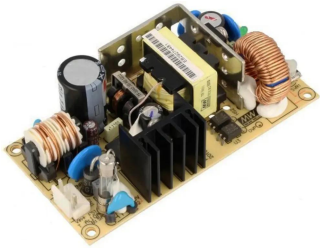

Industrial Automation Products & Solutions

MEAN WELL PSD 30 DC-DC Converter, 12V dc/ 2.5A Output, 36 → 72 V dc Input, 30W, Chassis Mount, +60°C Max Temp

ผู้ผลิต : MEAN WELL

รหัสสินค้า : PSD-30C-12

Overview

MEAN WELL PSD-30 Series DC-DC Converter รุ่น PSD-30C-12 ให้เอาต์พุต 12V dc กำลัง 30W รับอินพุต 36–72V dc ติดตั้งแบบ Chassis Mount เหมาะกับโครงการที่ต้องการความคุ้มค่าและการปฏิบัติตามมาตรฐานอุตสาหกรรม

อุปกรณ์นี้เน้นความสมดุลระหว่างต้นทุนและการปฏิบัติตามมาตรฐาน EMI/EMC (เช่นที่ระบุในคำอธิบาย เช่น EN55032 และ EN61000-4 ซีรีส์) ให้การป้องกันการรบกวนและความน่าเชื่อถือในงานที่ต้องการแหล่งจ่ายแยกวงจร (isolated) ในช่วงอุณหภูมิการทำงานถึง +60°C

Features

- Output Voltage: 12V dc
- Input Voltage Range: 36 - 72 V dc
- Power Rating: 30W
- Output Current: 2.5A
- Mounting Type: Chassis Mount
- Isolated: Yes
- Number of Outputs: 1
- Output Voltage Adjustment Range: $\pm 1\%$
- Isolation Voltage: 1.5kV ac
- ขนาด (L×W×D): 101.6mm × 50.8mm × 33mm
- Load Regulation: $\pm 1\%$
- Efficiency: 82%
- Operating Temperature: -20°C ถึง +60°C
- มาตรฐาน: CE Certified (และในคำอธิบายมีการอ้างถึง EN55032, EN61000-4-2,3,4,6,8)

Applications

- โครงการที่ต้องการตัวเลือกที่คุ้มค่าโดยยังคงการปฏิบัติตามมาตรฐานอุตสาหกรรม

- ระบบที่ต้องการแหล่งจ่ายไฟแยกวงจร (isolated) ภายในช่วงแรงดันอินพุตที่กำหนด

Specifications

คุณลักษณะ	รายละเอียด
Output Voltage	12V dc
Input Voltage Range	36 - 72 V dc
Power Rating	30W
Input Voltage Nominal	24 V dc
Output Current	2.5A
Mounting Type	Chassis Mount
Isolated	Yes
Number of Outputs	1
Output Voltage Adjustment Range	$\hat{A}\pm 1\%$
Isolation Voltage	1.5kV ac
Depth	33mm
Width	50.8mm
Length	101.6mm
Series	PSD 30
Load Regulation	$\hat{A}\pm 1\%$
Standards Met	CE Certified
Minimum Temperature	-20°C
Maximum Temperature	+60°C
Efficiency	82%