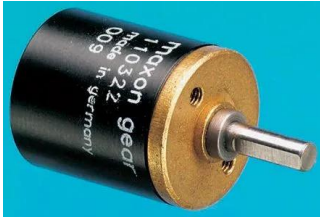

### Maxon Planetary Gearbox, 370:1 Gear Ratio, 0.375 Nm Maximum Torque

ผู้ผลิต : Maxon

รหัสสินค้า : 110324

## Specifications

คุณลักษณะ	รายละเอียด
Gear Ratio	370:1
Gearbox Type	Planetary
Maximum Output Torque	0.375 Nm
Shaft Diameter	3mm
Diameter	16 mm
Overall Length	26.3mm

LINE OA  
@thsolution