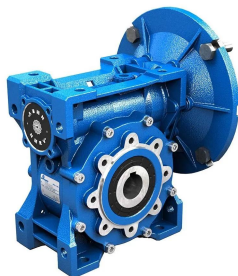

Industrial Automation Products & Solutions

Motovario Worm Gearbox, 30:01:00 Gear Ratio, 213 Nm Maximum Torque

ผู้ผลิต : Motovario

รหัสสินค้า : NMRV-P063 30,0 120*19 25 U MV

Overview

Motovario รุ่น NMRV-P063 (โมเดล NMRV-P063 30,0 120*19 25 U MV) เป็นเกียร์แบบหนอน (Worm Gearbox) ที่มีอัตราทด 30:01:00 และแรงบิดสูงสุด 213 Nm

เกียร์หนอนให้การลดความเร็วสูงรวมกับการเพิ่มแรงบิด เหมาะสำหรับการใช้งานที่ต้องการแรงบิดสูงตามคำอธิบายผลิตภัณฑ์ที่ระบุว่าเป็นโซลูชันสำหรับการใช้งานพลังงานต่างๆ ข้อมูลเส้นผ่านศูนย์กลางเพลลาที่ให้ไว้ช่วยในการเลือกการจับต่อกับระบบทางกล

Features

- ประเภทเกียร์: Worm
- อัตราทด: 30:01:00
- แรงบิดเอาต์พุตสูงสุด: 213 Nm
- ขนาดเส้นผ่านศูนย์กลางเพลลา (Shaft Diameter): 25 mm
- Diameter: 19 mm (ตามสเปคที่ให้มา)

Applications

- การใช้งานพลังงานและระบบส่งกำลังต่างๆ ตามคำอธิบายผลิตภัณฑ์
- ระบบที่ต้องการการลดความเร็วและเพิ่มแรงบิด