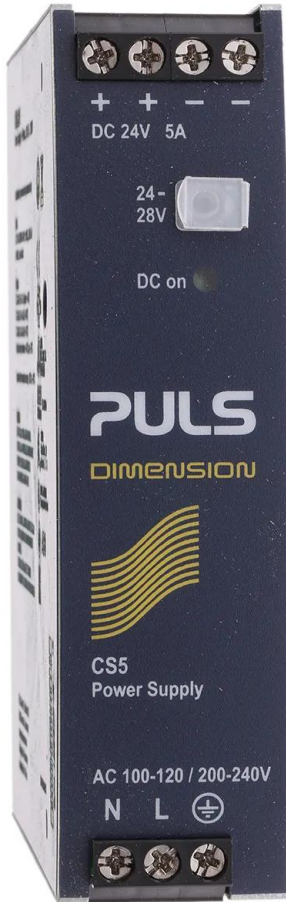

### PULS DIMENSION C-Line Switched Mode DIN Rail Power Supply, 100→120V ac ac Input, 24V dc dc Output, 5A Output,

ผู้ผลิต : PULS

รหัสสินค้า : CS5.241

## Specifications

คุณลักษณะ	รายละเอียด
Series	DIMENSION C-Line
Type	Switched Mode
Electrical Phase	1
AC or DC Input Voltage	ac
Number of Outputs	1
Input Voltage	100-120V ac
AC or DC Output Voltage	dc
Output Voltage	24V dc
Output Current	5A

## บริษัท ทีเอส โซลูชั่น จำกัด

27/66 ถนนรัชดา-รามอินทรา แขวงรามอินทรา เขตคันนายาว กรุงเทพมหานคร 10230

โทร : 02-066-1996 | Line OA : @thsolution | www.thsolution.com

Power Rating	120W
Dimensions	32 x 124 x 117mm
Height	124mm
Depth	117mm
Width	32mm
MTBF	1495000h
Maximum Temperature	+70°C
Load Regulation	100mV
Ripple And Noise	50mV Pk-Pk
Mounting Type	DIN Rail Mount
Minimum Temperature	-25°C