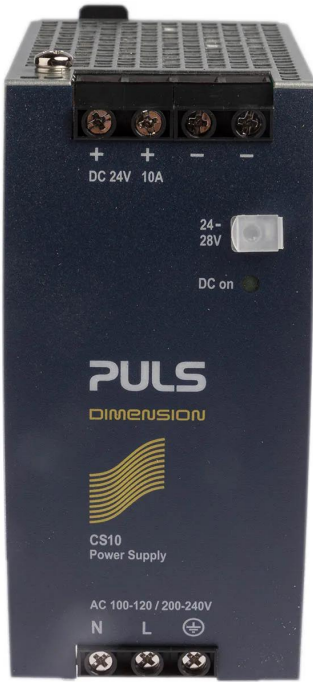

Industrial Automation Products & Solutions

PULS DIMENSION C-Line Switched Mode DIN Rail Power Supply, 100→120V ac ac Input, 24V dc dc Output, 10A Output,

ผู้ผลิต : PULS

รหัสสินค้า : CS10.241

Specifications

คุณลักษณะ	รายละเอียด
Series	DIMENSION C-Line
Type	Switched Mode
Electrical Phase	1
AC or DC Input Voltage	ac
Number of Outputs	1
Input Voltage	100-120V ac
AC or DC Output Voltage	dc
Output Voltage	24V dc
Output Current	10A
Power Rating	240W
Dimensions	60 x 124 x 117mm
Width	60mm