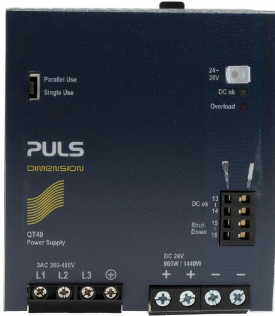

Industrial Automation Products & Solutions

PULS DIMENSION Q Switched Mode DIN Rail Power Supply, 380 → 480V ac ac Input, 24V dc dc Output, 40A Output, 960W

ผู้ผลิต : PULS

รหัสสินค้า : QT40.241

Specifications

คุณลักษณะ	รายละเอียด
Series	DIMENSION Q
Type	Switched Mode
Electrical Phase	3
AC or DC Input Voltage	ac
Number of Outputs	1
Input Voltage	380 - 480V ac
AC or DC Output Voltage	dc
Output Voltage	24V dc
Output Current	40A
Power Rating	960W
Dimensions	110 x 124 x 127mm
Width	110mm
Depth	127mm
Height	124mm
Maximum Temperature	+70°C
Load Regulation	50mV
MTBF	685000h