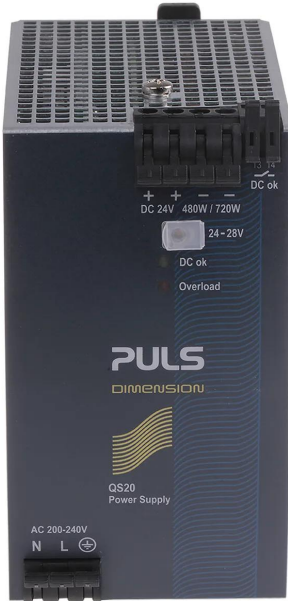

Industrial Automation Products & Solutions

PULS DIMENSION Q DIN Rail Power Supply, 200 → 240V ac ac Input, 24V dc dc Output, 20A Output, 480W

ผู้ผลิต : PULS

รหัสสินค้า : QS20.244

Specifications

คุณลักษณะ	รายละเอียด
Series	DIMENSION Q
Electrical Phase	1
AC or DC Input Voltage	ac
Number of Outputs	1
Input Voltage	200 - 240V ac
AC or DC Output Voltage	dc
Output Voltage	24V dc
Output Current	20A
Power Rating	480W
Dimensions	82 x 124 x 127mm
Depth	127mm
Width	82mm
Height	124mm
Maximum Temperature	+70°C

บริษัท ทีเอส โซลูชัน จำกัด

27/66 ถนนรัชดา-รามอินทรา แขวงรามอินทรา เขตคันนายาว กรุงเทพมหานคร 10230

โทร : 02-066-1996 | Line OA : @thsolution | www.thsolution.com

MTBF	946000h
Load Regulation	100mV
Mounting Type	DIN Rail Mount
Ripple And Noise	100mV Pk-Pk
Minimum Temperature	-25°C