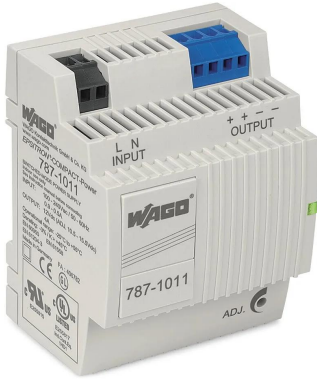

Industrial Automation Products & Solutions

WAGO 787 Switched Mode Switching Power Supply, 230V ac ac Input, 12V dc dc Output, 4A Output, 48W

ผู้ผลิต : WAGO

รหัสสินค้า : 787-1011

Specifications

คุณลักษณะ	รายละเอียด
Series	787
Type	Switched Mode
AC or DC Input Voltage	ac
Input Voltage	230V ac
AC or DC Output Voltage	dc
Output Voltage	12V dc
Output Current	4A
Power Rating	48W
Height	89mm
Depth	59mm
Width	72mm
Mounting Type	DIN Rail Mount