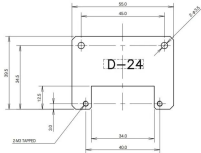

Industrial Automation Products & Solutions

TDK-Lambda Mounting Bracket, for use with ZWS50B

ผู้ผลิต : TDK-Lambda

รหัสสินค้า : D-24

Overview

Mounting Bracket รุ่น D-24 จาก TDK-Lambda สำหรับเพาเวอร์ซัพพลาย ZWS50B และ ZWS50BAF ขนาด 55 x 39 ออกแบบเพื่อการยึดติดที่มั่นคง

เป็น bracket ที่ออกแบบมาให้เข้ากันได้กับรุ่น ZWS50B และ ZWS50BAF เพื่อให้การยึดติดเพาเวอร์ซัพพลายรวดเร็วและสอดคล้องกับมาตรฐานการยึดติดเหมาะสำหรับการจัดวางเพาเวอร์ในแผงและตู้ควบคุม

Features

- เข้ากันได้กับ TDK-Lambda ZWS50B และ ZWS50BAF
- ขนาด 55 x 39
- ออกแบบเพื่อการยึดติดที่มั่นคงและการติดตั้งที่รวดเร็ว