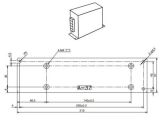

# TDK-Lambda Mounting Bracket, for use with RWS600B, RWS-B Series

ผู้ผลิต : TDK-Lambda

รหัสสินค้า : A-37