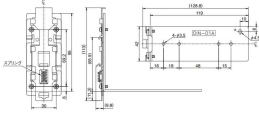

Industrial Automation Products & Solutions

TDK-Lambda Mounting Bracket, for use with HWS15A, HWS30A, RWS50B, HWS-A Series

ผู้ผลิต : TDK-Lambda

รหัสสินค้า : DIN-01A

Specifications

คุณลักษณะ	รายละเอียด
Accessory Type	Mounting Bracket
For Use With	HWS15A, HWS30A, RWS50B
Series	HWS-A