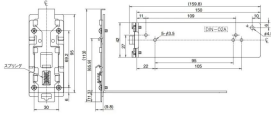

Industrial Automation Products & Solutions

TDK-Lambda Mounting Bracket, for use with HMS50, HWS50A, RWS100B, RWS150B, HMS Series

ผู้ผลิต : TDK-Lambda

รหัสสินค้า : DIN-02A

Specifications

คุณลักษณะ	รายละเอียด
Accessory Type	Mounting Bracket
For Use With	HMS50, HWS50A, RWS100B, RWS150B
Series	HMS