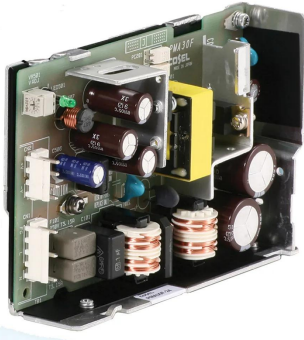

Industrial Automation Products & Solutions

Cosel Switching Power Supply, PMA30F-24, 24V dc, 1.3A, 31W, 1 Output, 85 → 264V ac Input Voltage

ผู้ผลิต : Cosel

รหัสสินค้า : PMA30F-24

Specifications

คุณลักษณะ	รายละเอียด
Output Voltage	24V dc
Output Current	1.3A
Power Rating	31W
Number of Outputs	1
Input Voltage	85 - 264V ac
Mounting Type	Chassis Mount
Package Type	Open Frame
Length	120mm
Width	34.5mm
Depth	82mm
Efficiency	80%
Maximum Temperature	+70°C
Weight	240g
Minimum Temperature	-10°C