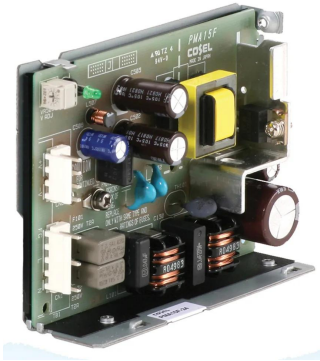

### Cosel Switching Power Supply, PMA15F-5, 5V dc, 3A, 15W, 1 Output, 85 → 264V ac Input Voltage

ผู้ผลิต : Cosel

รหัสสินค้า : PMA15F-5

## Specifications

คุณลักษณะ	รายละเอียด
Output Voltage	5V dc
Output Current	3A
Power Rating	15W
Number of Outputs	1
Input Voltage	85 - 264V ac
Mounting Type	Chassis Mount
Package Type	Open Frame
Length	103mm
Width	34.5mm
Depth	78mm
Efficiency	74%
Minimum Temperature	-10°C
Weight	230g
Maximum Temperature	+70°C