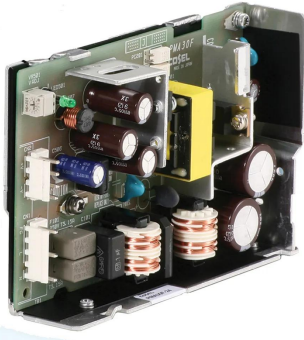

Industrial Automation Products & Solutions

Cosel Switching Power Supply, PMA30F-15, 15V dc, 2A, 30W, 1 Output, 85 → 264V ac Input Voltage

ผู้ผลิต : Cosel

รหัสสินค้า : PMA30F-15

Specifications

คุณลักษณะ	รายละเอียด
Output Voltage	15V dc
Output Current	2A
Power Rating	30W
Number of Outputs	1
Input Voltage	85 - 264V ac
Mounting Type	Chassis Mount
Package Type	Open Frame
Length	120mm
Width	34.5mm
Depth	82mm
Efficiency	80%
Maximum Temperature	+70°C
Minimum Temperature	-10°C
Weight	240g