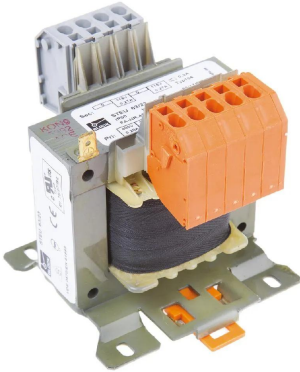

### Block 63VA 2 Output Chassis Mounting Transformer, 2 x 115V ac

ผู้ผลิต : Block

รหัสสินค้า : STEU63/23

## Specifications

คุณลักษณะ	รายละเอียด
Primary Voltage Rating	230/400V ac
Secondary Voltage Rating	2 x 115V ac
Power Rating	63VA
Number of Outputs	2
Mounting Type	DIN Rail, Panel
Length	78mm
Width	84mm
Depth	85mm
Dimensions	84 x 88 x 85mm
Weight	1.3kg
Minimum Operating Frequency	50Hz
Maximum Operating Frequency	60Hz
Maximum Temperature	+40°C