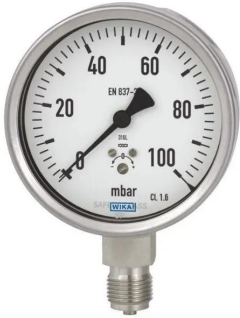

WIKA G 1/2 Analogue Pressure Gauge 0mbar Back Entry 100mm Outside Diameter

ผู้ผลิต : WIKA

รหัสสินค้า : 9886291

Specifications

คุณลักษณะ	รายละเอียด
Maximum Pressure Measurement	0mbar
Mounting Type	Back Entry
Minimum Pressure Measurement	-160mbar
Display Type	Analogue
Connection Size	G 1/2
Gauge Outside Diameter	100mm
Series	63X.50