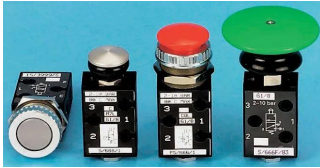

Industrial Automation Products & Solutions

Norgren Push Button 3/2 Pneumatic Manual Control Valve S/666 Series, G 1/8, 1/8in, PS/666

ผู้ผลิต : Norgren

รหัสสินค้า : PS/666/1/G

Overview

IMI Norgren วาล์วควบคุมด้วยมือ นิวเมติก 3/2-way (PS/666/1/G) สำหรับกำหนดทิศทางการไหลของอากาศในระบบมีพอร์ตแบบ G 1/8 และปุ่มควบคุมสีเขียว

วาล์วเป็นแบบ Push Button 3/2 สามารถควบคุมด้วยมือเหมาะสำหรับการกำหนดทิศทางการไหลของอากาศในวงจรนิวเมติกตามข้อกำหนดแรงดันและอุณหภูมิที่ระบุ

Features

- Control Mechanism: Push Button
- Function: 3/2-way
- Connection Port Thread: G 1/8 (1/8in)
- Control Button Colour: Green
- Body Material: Die Cast Zinc Alloy
- Maximum Operating Pressure: 10 bar
- Maximum Flow Rate: 197L/min
- Operating Temperature Range: -20°C ถึง +80°C
- Number of Ports: 3/2
- Manufacturer Series: S/666
- Model: PS/666

คุณลักษณะ	รายละเอียด
Control Mechanism	Push Button
Connection Port Thread	G 1/8
Function	3/2
Thread Size	1/8in
Thread Standard	G
Manufacturer Series	S/666
Control Button/Switch Colour	Green
Maximum Operating Pressure	10 bar
Body Material	Die Cast Zinc Alloy
Maximum Flow Rate	197L/min
Minimum Operating Temperature	-20°C
Maximum Operating Temperature	+80°C
Number of Ports	3/2
Model Number p	PS/666