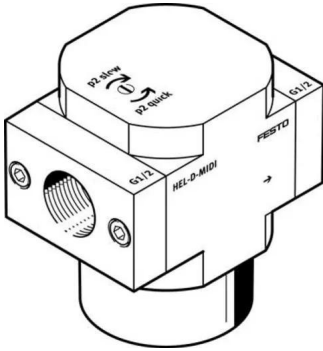

Industrial Automation Products & Solutions

Festo 2/2 Closed, Monostable Pneumatic Manual Control Valve HEL Series, G 1/4, 1/4, 165077

ผู้ผลิต : Festo

รหัสสินค้า : HEL-1/4-D-MINI

Specifications

คุณลักษณะ	รายละเอียด
Connection Port Thread	G 1/4
Function	2/2 Closed, Monostable
Thread Size	1/4
Thread Standard	G
Manufacturer Series	HEL
Model Number p	165077