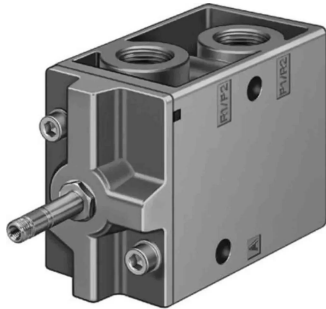

### Festo 3/2 Open, Monostable Solenoid Valve - Electrical G 1/2 MOFH Series, 7884

ผู้ผลิต : Festo

รหัสสินค้า : MOFH-3-1/2

## Specifications

คุณลักษณะ	รายละเอียด
Function	3/2 Open, Monostable
Connection Port Thread	G 1/2
Actuation Type	Electrical
Manufacturer Series	MOFH
Mounting Style	Manifold

LINE OA  
@thsolution