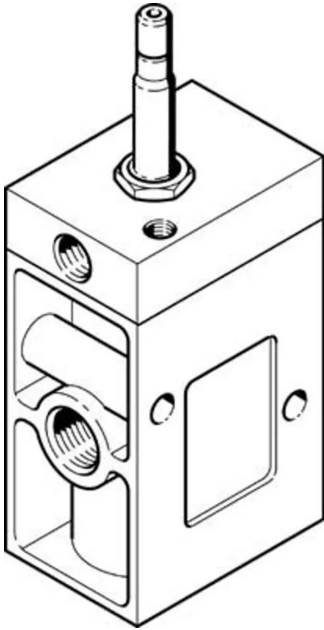

### Festo 3/2 Closed, Monostable Pneumatic Solenoid/Pilot-Operated Control Valve - Electrical G 1/2 MCH Series, 9981

ผู้ผลิต : Festo

รหัสสินค้า : MCH-3-1/2

## Specifications

คุณลักษณะ	รายละเอียด
Function	3/2 Closed, Monostable
Connection Port Thread	G 1/2
Actuation Type	Electrical
Manufacturer Series	MCH
Mounting Style	Through Hole

LINE OA  
@thsolution