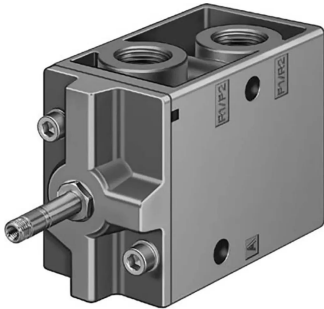

### Festo 3/2 Closed, Monostable Pneumatic Solenoid/Pilot-Operated Control Valve - Electrical G 3/4 MFH Series, 11967

ผู้ผลิต : Festo

รหัสสินค้า : MFH-3-3/4

## Specifications

คุณลักษณะ	รายละเอียด
Function	3/2 Closed, Monostable
Connection Port Thread	G 3/4
Actuation Type	Electrical
Manufacturer Series	MFH
Mounting Style	Through Hole

LINE OA  
@thsolution