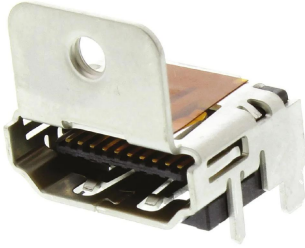

Industrial Automation Products & Solutions

TE Connectivity Type A 19 Way Female Right Angle HDMI Connector

ผู้ผลิต : TE Connectivity

รหัสสินค้า : 1-1747981-1

Specifications

คุณลักษณะ	รายละเอียด
Gender	Female
Number of Contacts	19
Size	Type A
Contact Material	Copper Alloy
Contact Plating	Gold over Palladium Nickel
Body Orientation	Right Angle
Termination Method	Solder
Housing Material	Thermoplastic
Colour	Black