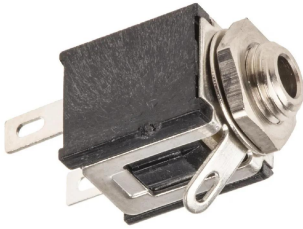

### Switchcraft Jack Connector 2.5 mm Chassis Mount Mono Socket, 2Pole

ผู้ผลิต : Switchcraft

รหัสสินค้า : MDSL2A

### Specifications

คุณลักษณะ	รายละเอียด
Gender	Female
Size	2.5 mm
Mounting Type	Chassis Mount
Type	Mono
Body Orientation	Straight
Termination Method	Solder
Colour	Black
No of Poles/ Way	2

LINE OA  
@thsolution