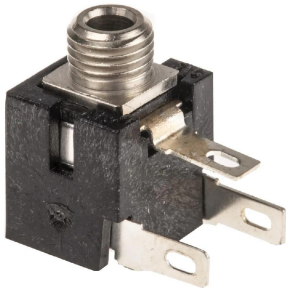

# Switchcraft Jack Connector 2.5 mm Chassis Mount Mono Socket

ผู้ผลิต : Switchcraft

รหัสสินค้า : MDSL2ARA

## Specifications

คุณลักษณะ	รายละเอียด
Gender	Female
Size	2.5 mm
Mounting Type	Chassis Mount
Type	Mono
Body Orientation	Right Angle
Termination Method	Solder
Colour	Black

LINE OA  
@thsolution