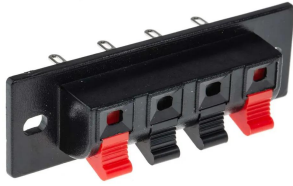

Industrial Automation Products & Solutions

RS PRO Panel Mount Speaker Terminal Socket, 4 Way, 3A Black, Quick Connect Termination

ผู้ผลิต : RS PRO

รหัสสินค้า : 392-683

Specifications

คุณลักษณะ	รายละเอียด
Gender	Female
Number of Contacts	4
Body Orientation	Straight
Mounting Type	Panel Mount
Termination Method	Quick Connect
Colour	Black
Current Rating	3A