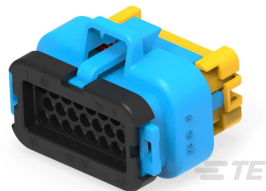

# TE Connectivity, 2371, AMPSEAL Female 23 Way Housing For Female Terminals for use with Automotive Connectors

ผู้ผลิต : TE Connectivity

รหัสสินค้า : 2371884-5

## Overview

TE Connectivity AMPSEAL 2371 ฮาสซึ่งสำหรับหัวเมีย 23 ทาง (female 23 way housing) สำหรับใช้กับคอนเน็คเตอร์ยานยนต์ รองรับการซีลและเป็นระบบ wire-to-board ที่มี pitch 4 mm (ระบุในคำอธิบายว่า 4 mm pitch)

ฮาสซึ่ง AMPSEAL สำหรับหัวเมีย ถูกออกแบบเพื่อรองรับการเชื่อมต่อแบบ wire-to-board ในงานยานยนต์ โดยมีการซีล (sealable) เพื่อเพิ่มการป้องกันจากสภาพแวดล้อมและให้การเชื่อมต่อที่นำเชื่อถือ รองรับ 23 พินและมีรูปแบบตัวถังเป็นแบบตรง (straight)

## Features

- Housing for female terminals (ฮาสซึ่งสำหรับหัวเมีย)
- รองรับการใช้งานกับคอนเน็คเตอร์ยานยนต์ (For Use With: Automotive Connectors)
- Series: AMPSEAL (2371)
- Number of Contacts: 23
- Body Orientation: Straight
- Gender: Female
- ระบบ wire-to-board และสามารถซีลได้ (sealable)
- ระบุ pitch 4 mm ในคำอธิบาย