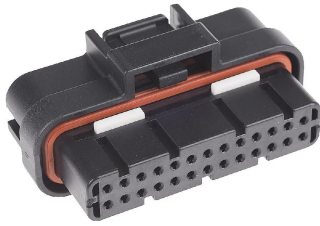

Industrial Automation Products & Solutions

TE Connectivity, SUPERSEAL Automotive Connector Socket Black 26 Way 1473712-2

ผู้ผลิต : TE Connectivity

รหัสสินค้า : 1473712-2

Specifications

คุณลักษณะ	รายละเอียด
Number of Contacts	26
Type	Housing
Gender	Female
Number of Rows	2
Series	SUPERSEAL
Colour	Black
Height	34.5mm
Width	38.2mm
Housing Material	PBT
Depth	32.1mm