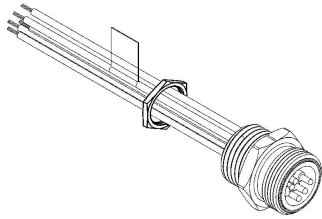

# Molex, 1R 6 Pole Miniature Din Socket IP68, Threaded, Female, Panel Mount

ผู้ผลิต : Molex

รหัสสินค้า : 1R6D36E15C5003

## Overview

Molex 1R 6 Pole Miniature Din Socket รุ่น 1R6D36E15C5003 ตัวเชื่อมต่อแบบ Female, Panel Mount, Threaded (external thread), Miniature 6 contacts, IP68, การยึดแบบหน้าแผง และการต่อสายแบบ Crimp

## Features

- Number of Contacts: 6
- Gender: Female
- Mounting Type: Panel Mount (front panel mount)
- Connector Size: Miniature
- Mating Type: Threaded (external thread)
- Termination Method: Crimp
- Body Orientation: Straight
- IP Rating: IP68
- Series: 1R
- Contact Plating: Tin

## Specifications

คุณลักษณะ	รายละเอียด
Number of Contacts	6
Gender	Female
Mounting Type	Panel Mount