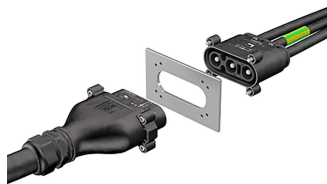

Industrial Automation Products & Solutions

Staubli Circular Connector, 3 Contacts, Flange Mount, Socket, Female, IP67, RobiFix Series

ผู้ผลิต : Staubli

รหัสสินค้า : 30.4071

Overview

Staubli RobiFix ซีรีส์ หัวต่อแบบ Flange Mount 3 ขั้ว (Socket, Female) สำหรับการถอดต่อวงจรหลัก (Primary circuit Quick Disconnect) ในงาน resistance welding บนหุ่นยนต์และอุปกรณ์เปลี่ยนอุปกรณ์อัตโนมัติ

ออกแบบเฉพาะสำหรับวงจรหลักของงานเชื่อมความต้านทาน (resistance welding) บนหุ่นยนต์และอุปกรณ์ที่ต้องถอดต่ออย่างรวดเร็ว โดยรองรับกระแสสูงถึง 223A และแรงดันถึง 1.0 kV ทำให้เหมาะกับการใช้งานในระบบเชื่อมที่ต้องการการถอดต่ออย่างปลอดภัยและลดเวลาบำรุงรักษา

Features

- Number of Contacts: 3
- Mounting Type: Flange Mount
- Plug/Socket: Socket
- Contact Gender: Female
- Termination Method: Crimp
- IP Rating: IP67
- Current Rating: 223.0A
- Voltage Rating: 1.0 kV
- Housing Material: Thermoplastic
- Pole Format: 3P
- Series: RobiFix
- ออกแบบเป็น Primary circuit Quick Disconnect สำหรับงาน resistance welding

- weld timers
- automatic tool-changers ในอุตสาหกรรมยานยนต์

Specifications

คุณลักษณะ	รายละเอียด
Number of Contacts	3
Mounting Type	Flange Mount
Plug/Socket	Socket
Contact Gender	Female
Termination Method	Crimp
IP Rating	IP67
Current Rating	223.0A
Series	RobiFix
Voltage Rating	1.0 kV
Housing Material	Thermoplastic
Pole Format	3P