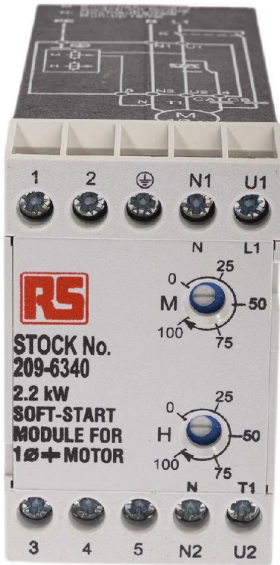

Industrial Automation Products & Solutions

RS PRO Soft Starter, Soft Start, 2.2 kW, 230 V ac, 1 Phase

ผู้ผลิต : RS PRO

รหัสสินค้า : 209-6340

Specifications

คุณลักษณะ	รายละเอียด
Power Rating	2.2 kW
Motor Starter Type	Soft Start
Voltage Rating	230 V ac
Phase	1
Current Rating	12 A
Overall Length	120mm
Overall Width	45mm
Mounting Type	DIN Rail
Overall Depth	70mm