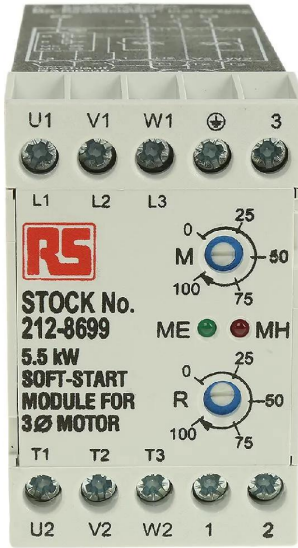

RS PRO Soft Starter, Soft Start, 5.5 kW, 400 V ac, 3 Phase

ผู้ผลิต : RS PRO

รหัสสินค้า : 212-8699

Specifications

คุณลักษณะ	รายละเอียด
Power Rating	5.5 kW
Motor Starter Type	Soft Start
Voltage Rating	460 V ac
Phase	3
Current Rating	12 A
Mounting Type	DIN Rail