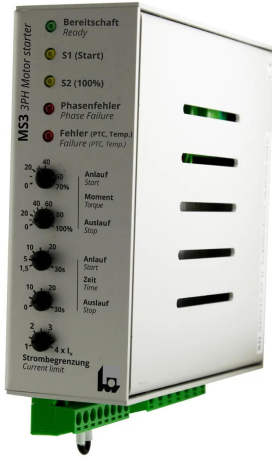

Industrial Automation Products & Solutions

Tele Soft Starter, Soft Start, 15 kW, 400 V ac, 3 Phase, IP40

ผู้ผลิต : Tele

รหัสสินค้า : 3PH MS3 15kW

Specifications

คุณลักษณะ	รายละเอียด
Power Rating	15 kW
Motor Starter Type	Soft Start
Voltage Rating	400 V ac
Phase	3
Current Rating	90 A
IP Rating	IP40
Overall Length	51mm
Overall Width	181mm
Series	MS3
Overall Depth	141mm
Mounting Type	DIN Rail
Standards Met	2006//EG, CE, DIN EN 60947-4-2