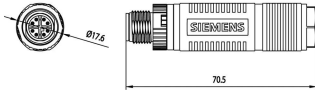

# Siemens Plug Ethernet Connector, Cable Mount, Cat6a Straight 4 x 2 Port 8 -Way

ผู้ผลิต : Siemens

รหัสสินค้า : 6GK19010DB506AA0

## Specifications

คุณลักษณะ	รายละเอียด
Gender	Plug
Ethernet Connector Type	M12 Connector
LAN Category	Cat6a
Number of Ports	4 x 2
Mounting Type	Cable Mount
Number of Ways	8
Connector Type	M12
Orientation	Straight
IP Rating	IP65, IP67
Length	17.6mm
Width	17.6mm
Depth	70.7mm