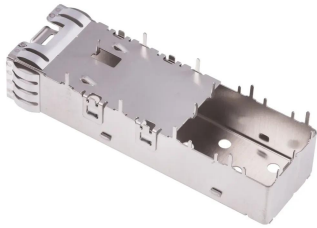

Industrial Automation Products & Solutions

TE Connectivity SFP+ Cage, 2007194-1

ผู้ผลิต : TE Connectivity

รหัสสินค้า : 2007194-1

Overview

TE Connectivity SFP+ Cage (รุ่น 2007194-1) เป็น Cage สำหรับ SFP+ ที่ออกแบบรองรับอัตราข้อมูล 10 Gb/s และการติดตั้งบน PCI card

Cage นี้ระบุคุณสมบัติการติดตั้งด้วยมุม 1 องศาและปฏิบัติตามข้อกำหนด SFF-8075 เพื่อให้เหมาะสมกับการใช้งานบน PCI card รวมถึงรองรับการติดตั้งแบบ belly-to-belly ซึ่งเหมาะสำหรับการจัดวางพอร์ตแบบซ้อนกันบนการ์ด

Features

- Accessory Type: Cage
- Series: SFP+
- Form Factor: SFP+
- รองรับอัตราข้อมูล 10 Gb/s
- มุมการติดตั้ง 1 องศา (one degree mounting angle)
- เป็นไปตามข้อกำหนด SFF-8075
- รองรับการติดตั้งแบบ belly-to-belly

Applications

- การใช้งานบน PCI card สำหรับโมดูล SFP+
- การออกแบบการ์ดที่ต้องการจัดวางพอร์ตแบบซ้อน (belly-to-belly)

Specifications

คุณลักษณะ	รายละเอียด
Accessory Type	Cage
Series	SFP+
Form Factor	SFP+

บริษัท ทีเอส โซลูชั่น จำกัด