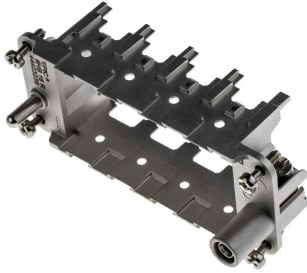

Industrial Automation Products & Solutions

Lapp Multi Frame, MHB Series , For Use With Connectors

ผู้ผลิต : Lapp

รหัสสินค้า : 44423239

Specifications

คุณลักษณะ	รายละเอียด
Accessory Type	Multi Frame
Gender	Female
Range	EPIC
Series	MHB
For Use With	Connectors
Minimum Wire Size mm ²	1mm ²
Maximum Wire Size mm ²	6 mm ² , 10 mm ²