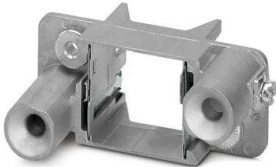

Phoenix Contact Docking Frame, HC-M Series 2 Way

ผู้ผลิต : Phoenix Contact

รหัสสินค้า : 1051224

Specifications

คุณลักษณะ	รายละเอียด
Accessory Type	Docking Frame
Number of Contacts	2
Series	HC-M

LINE OA
@thsolution