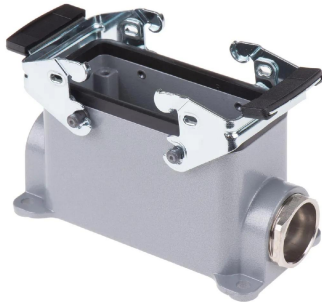

Industrial Automation Products & Solutions

EPIC H-B Heavy Duty Power Connector Hood, 16 (H-BE), 72 (H-DD) Contacts, PG21 Thread

ผู้ผลิต : EPIC

รหัสสินค้า : 10074000+12954500

Specifications

คุณลักษณะ	รายละเอียด
Series	H-B
Type	Connector Housing
Number of Contacts	16 (H-BE), 72 (H-DD)
Thread Size	PG21
Mounting Type	Surface Mount
Pole Format	16P+E, 72P+E
Range	EPIC
IP Rating	IP65
Number of Levers	2