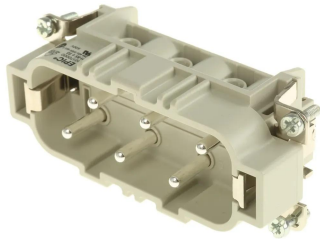

# EPIC Heavy Duty Power Connector Insert, 35A, Male, H-BS Series, 6 Contacts

ผู้ผลิต : EPIC

รหัสสินค้า : 10170000

## Overview

EPIC H-BS Heavy Duty Power Connector Insert (รุ่น 10170000) แบบเพศชาย 6 คอนแทค (6P) ให้ความสามารถในการใช้งานร่วมกับ H-BE hoods และ housings ตามที่ระบุ

## Features

- Current Rating: 35A
- Gender: Male
- Series: H-BS
- Type: Connector Insert
- Termination Method: Screw Down
- Pole Format: 6P
- Number of Contacts: 6
- Number of Rows: 2
- Voltage Rating: 600 V
- Mounting Type: Cable Mount
- Contact Plating: Silver
- Contact Material: Copper Alloy
- Body Orientation: Straight
- Series Number: 10170000

## Applications

- การใช้งานเป็นอินเสิร์ทในระบบคอนเนคเตอร์ heavy-duty ที่ต้องการกระแสสูง
- ใช้งานร่วมกับ H-BE 16 hoods/housings (สำหรับ 6 way) และ H-BE 32 hoods/housings (สำหรับ 12 way ตามคำอธิบาย)